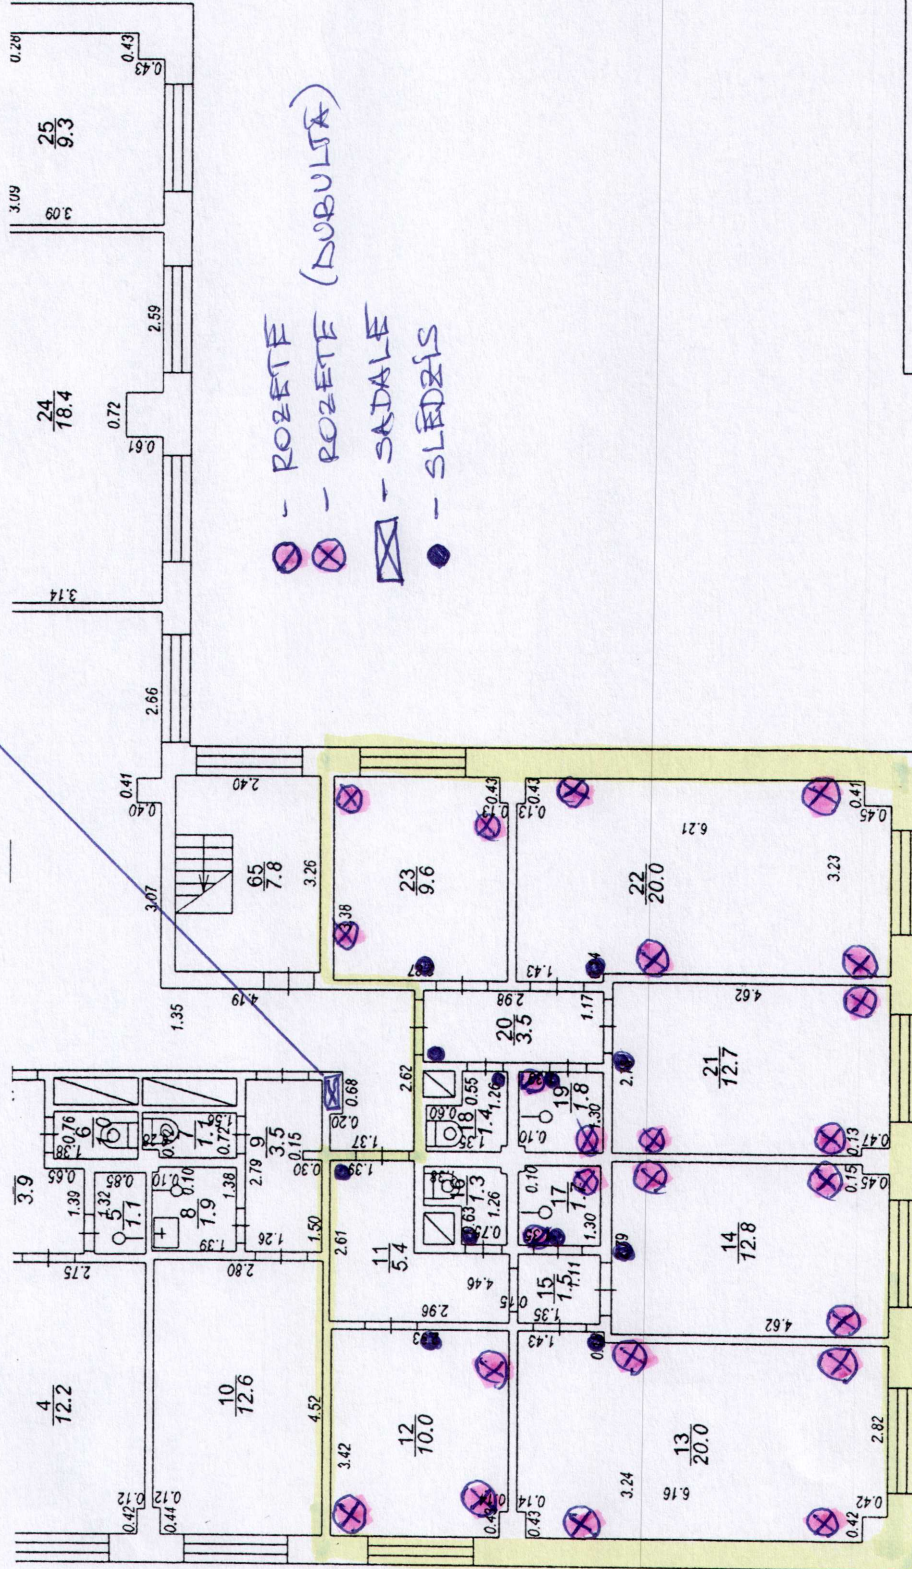

SADALE

- - ROZETE
- ⊗ - ROZETE (DUBULTA)
- ⊠ - SADALE
- - SLEDZIS

STĀVA PLĀNS		
KADASTRA APZĪMĒJUMS	STĀVS	MĒROGS
0100 025 0201 001	9	1 : 100
LPP.		24